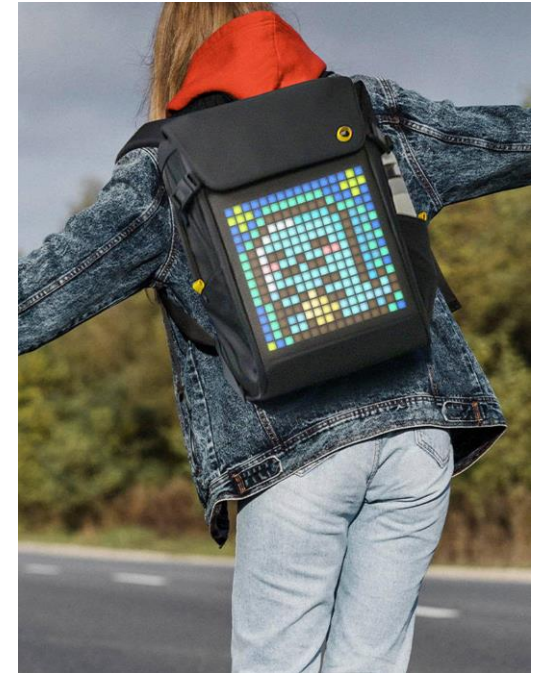

## → VIDEO PROJECTEUR PORTABLE

- Affichage LCD 4 pouces
- Système d'exploitation intégré Android® 9.0
- Résolution physique 1920
- 1080 px Full HD compatible 4K
- Luminosité 7500 Lumens
- Contraste 10 000:1
- Distance de projection de 1,8 à 5 m
- Taille de l'écran de 45 à 300 pouces format 4:3 et 16:9
- Diagonale maximale de l'écran 7,6 m
- Ajustement focus manuel
- Stockage RAM 1 G et ROM 8 G
- Bluetooth® 4.0 et WIFI 2.4 G
- Correction Keystone  $\pm 15^\circ$
- Haut parleur 2 x 5 W
- Durée de vie de la lampe jusqu'à 30 000 h
- Port USB, HDMI, AV, Audio, Bluetooth®, TF
- Poignée de transport
- Accessoires inclus : télécommande, câble d'alimentation, câble HDMI

→ MICRO PLAYER  
COLLECTIONNABLE PAC-  
MAN

- Célébrez 40 ans de la plus grande icône d'arcade avec cette version miniature commémorative de l'armoire d'arcade originale.
- Récupérez tous les Pac-Dots et fruits, mais faites attention aux fantômes ! BLINKY, PINKY, INKY et CLYDE sont à la recherche de l'un des personnages les plus emblématiques du jeu, PAC-MAN™ .
- Quarante ans après sa sortie originale en 1980, PAC-MAN™ est toujours considéré comme l'un des jeux d'arcade les plus célèbres de tous les temps.

## → BACKPACK CONNECTE

- Backpack M est le sac à dos interactif de la marque Divoom.
- A la fois pratique pour ses multiples rangements, il bénéficie d'un style hors du commun, permettant à chaque personne de pouvoir exprimer sa personnalité à travers les pixels générés depuis l'application mobile connectée.
- Le backpack est également résistant à l'eau.