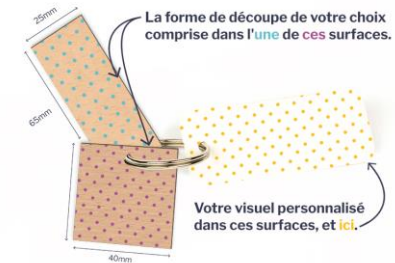

## → PORTE CLES APPLE SKIN

- Porte-clés à la forme
- A base d'épluchures de pomme
- Sublimation

## → PORTE CLES SUR MESURE SESAME

- Porte-clés sur-mesure, en bois et made in France
- Ultra personnalisation signifie que vous pouvez choisir la forme de votre choix (par exemple la forme d'un logo, d'une silhouette, d'un monument etc...) tant que cette forme s'inscrit dans un carré (taille : 40X40mm), ou un rectangle (taille : 25x65mm).