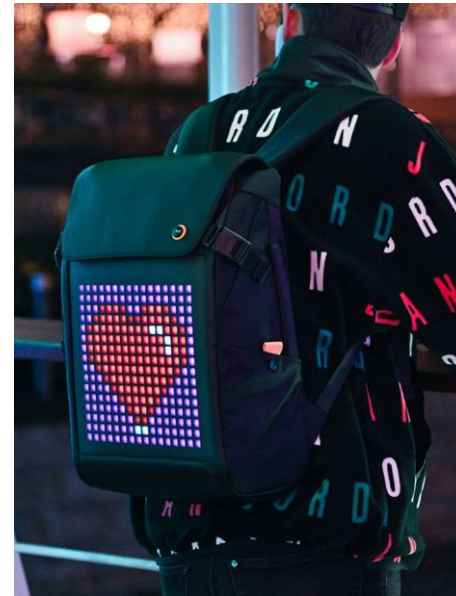

→ MICRO PLAYER  
COLLECTIONNABLE PAC-  
MAN

- Célébrez 40 ans de la plus grande icône d'arcade avec cette version miniature commémorative de l'armoire d'arcade originale.
- Récupérez tous les Pac-Dots et fruits, mais faites attention aux fantômes ! BLINKY, PINKY, INKY et CLYDE sont à la recherche de l'un des personnages les plus emblématiques du jeu, PAC-MAN™ .
- Quarante ans après sa sortie originale en 1980, PAC-MAN™ est toujours considéré comme l'un des jeux d'arcade les plus célèbres de tous les temps.

## → BACKPACK CONNECTE

- Backpack M est le sac à dos interactif de la marque Divoom.
- A la fois pratique pour ses multiples rangements, il bénéficie d'un style hors du commun, permettant à chaque personne de pouvoir exprimer sa personnalité à travers les pixels générés depuis l'application mobile connectée.
- Le backpack est également résistant à l'eau.