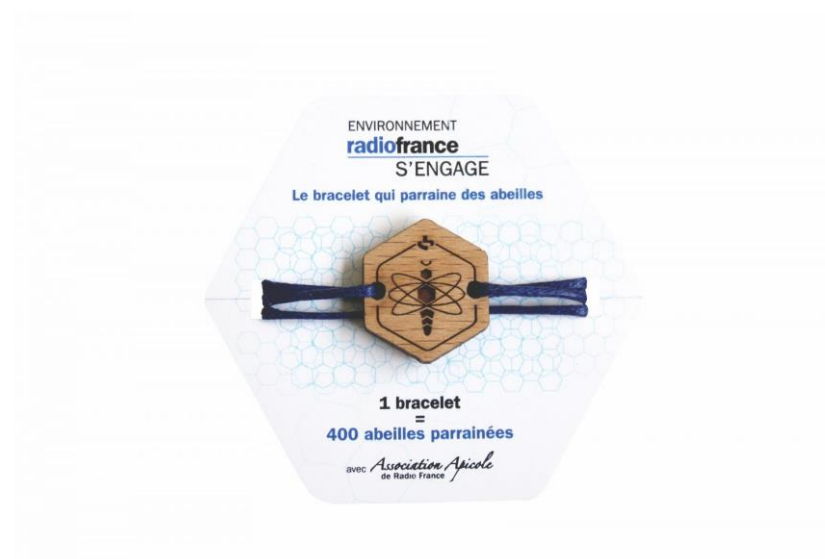

## → PORTE CLES APPLE SKIN

- Porte-clés à la forme
- A base d'épluchures de pomme
- Sublimation

## → PORTE CLES SUR MESURE SESAME

- Porte-clés sur-mesure, en bois et made in France
- Ultra personnalisation signifie que vous pouvez choisir la forme de votre choix (par exemple la forme d'un logo, d'une silhouette, d'un monument etc...) tant que cette forme s'inscrit dans un carré (taille : 40X40mm), ou un rectangle (taille : 25x65mm).

## → BRACELET IMAGINE

- Bracelet de cause en version bois et vous permet de vous engager pour les enjeux sociaux et environnementaux de votre choix.
- Chaque bracelet est unique, c'est vous qui décidez quelle cause vous souhaitez soutenir dans notre catalogue de projets.
- Ces bracelets peuvent servir à collecter des fonds pour le projet de votre choix et donner forme à tous vos engagements : ils sont made in France, fabriqués en ESAT par des ouvriers en situation de handicap, à partir de matériaux écologiques et biodégradables.