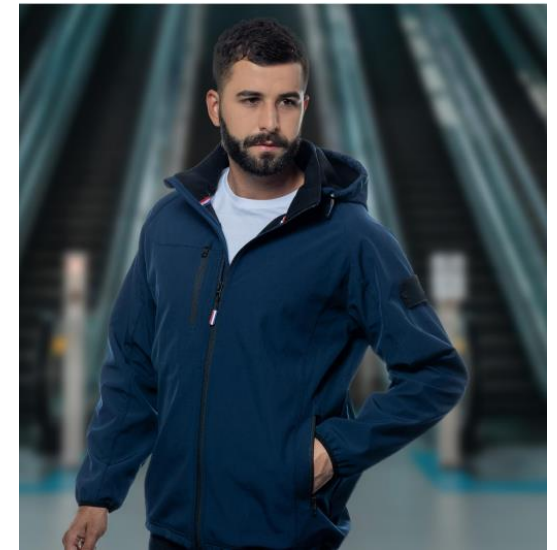

→ SOFTSHELL

- Composée de 3 couches dont une membrane qui en fait un produit étanche, respirant et chaud
- Patch amovible pour le marquage pour un style résolument urbain